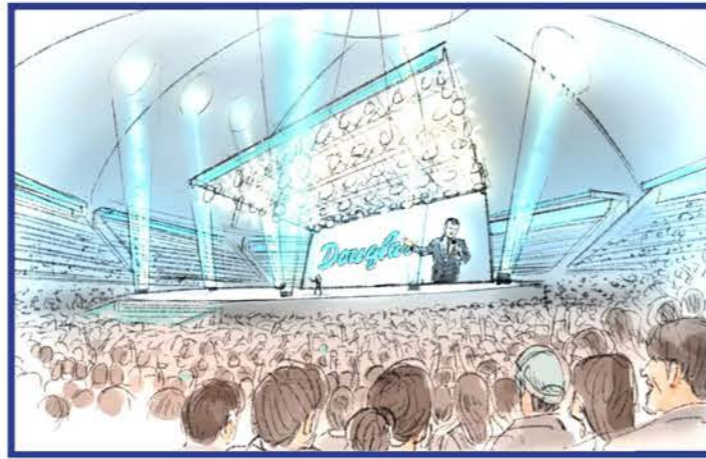

ILLUSTRATION

**FRANK SCHLIEF
ILLUSTRATION**

Schlachthof
Lagerstraße 11
Halle H Th.4
20357 Hamburg
Germany

Tel.: 040/ 430 50 30
Fax: 040/ 430 50 10
mobile: 0170/ 543 68 69

frank@kritzeltiere.de

ILLUSTRATION

Die aktuellen Preise:

Storyboardmotive:

Auflösung: 150/200 dpi ca. A5,
(drei Stück auf A4 Hochformat)
pro Stück (nach Aufwand) s/w: Euro 80/100,--
farbig: Euro 125/145,--

Animatics farbig:

Auflösung: 260/360 dpi ca. A4 (16:1)
Basisbild (nach Aufwand) farbig: Euro 150/170,--
pro layer farbig (nach Aufwand): 15/30,--